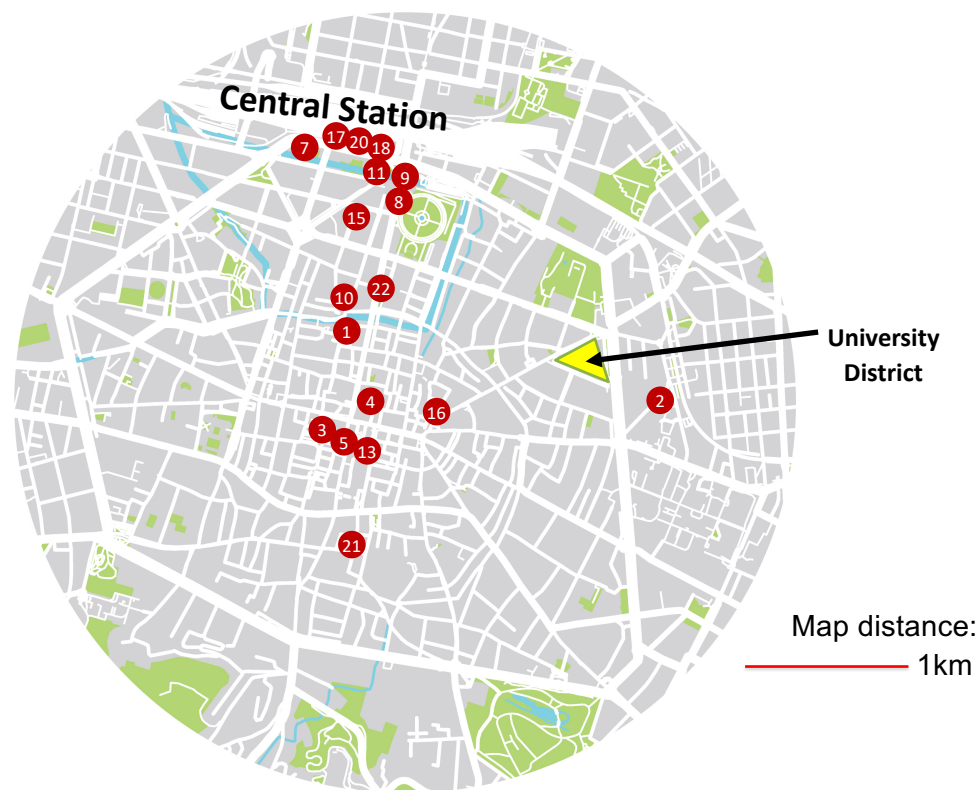

Hotels Bologna City Center

HOTELS ****/ ****			By Vehicle	Walking
1	Grand Hotel Majestic (5 star)	Via Indipendenza, 8	2,8 km	13 min.
2	Aemilia Hotel	Via Zaccherini Alvisi, 16	2,4 km	12 min.
3	Cappello Rosso	Via Fusari, 9	3,2 km	17 min.
4	Corona d'Oro	Via Oberdan, 12	2,6 km	12 min.
5	Commercianti	Via De' Pignattari, 11	3,1 km	20 min.
7	Europa	Via Cesare Boldrini, 11	2,5 km	20 min.
8	Internazionale	Via Indipendenza, 60	2,4 km	15 min.
9	I Portici	Via Indipendenza, 69	2,3 km	16 min.
10	Metropolitan	Via dell'Orso, 6	2,7 km	14 min.
11	NH Bologna De La Gare	Piazza XX Settembre, 2	2,2 km	19 min.
13	Orologio	Via IV Novembre, 10	3,1 km	16 min.
15	Royal Carlton	Via Montebello, 8	2,5 km	20 min.
16	San Donato	Via Zamboni, 16	2,5 km	10 min.
17	Una Hotel Bologna	Via Pietramellara, 41/43	2,2 km	24 min.
18	Mercure Bologna Centro	Via Pietramellara, 59	2,1 km	22 min.
20	Starhotel Excelsior	Via Pietramellara, 51	2,2 km	23 min.
21	Touring	Via Mattuiani, 1/2	3,5 km	20 min.
22	Tre Vecchi	Via Indipendenza, 47	2,5 km	15 min.

Hotels Bologna City Center

HOTELS ***/**			By Vehicle	Walking
23	Accademia	Via delle Belle Arti, 6	2,3 km	3 min.
24	Astoria	Via Fratelli Rosselli, 14	2,7 km	20 min.
25	Atlantic	Via Galliera, 46	2,5 km	16 min.
26	Cavour	Via Goito, 4	2,6 km	13 min.
27	Delle Drapperie	Via Drapperie, 5	2,8 km	12 min.
28	Donatello	Via Indipendenza, 65	2,4 km	15 min.
29	Buonhotel	Via degli Usberti, 4	3,0 km	18 min.
30	Holiday	Via Bertiera, 13	2,4 km	11 min.
31	Il canale	Via Bertiera, 2	2,6 km	14 min.
32	Millenn	Via Boldrini, 4	2,3 km	20 min.
33	Nuovo del Porto	Via del Porto, 6	2,7 km	16 min.
34	Palace	Via Montegrappa, 9	3,0 km	17 min.
37	Regina	Via Indipendenza, 51	2,5 km	14 min.
38	Roma	Via D'Azeglio, 9	3,1 km	17 min.
40	San Giorgio	Via delle Moline, 17	2,3 km	9 min.
41	University	Via Mentana, 7	2,2 km	9 min.

HOTELS **/*			By Vehicle	Walking
42	Centrale	Via Cesare Battisti, 2	3,3 km	20 min,
43	Garisenda	Via Galleria del Leone, 1	2,7 km	10 min.
44	Rossini	Via dei Bibiena	2,4 km	4 min.